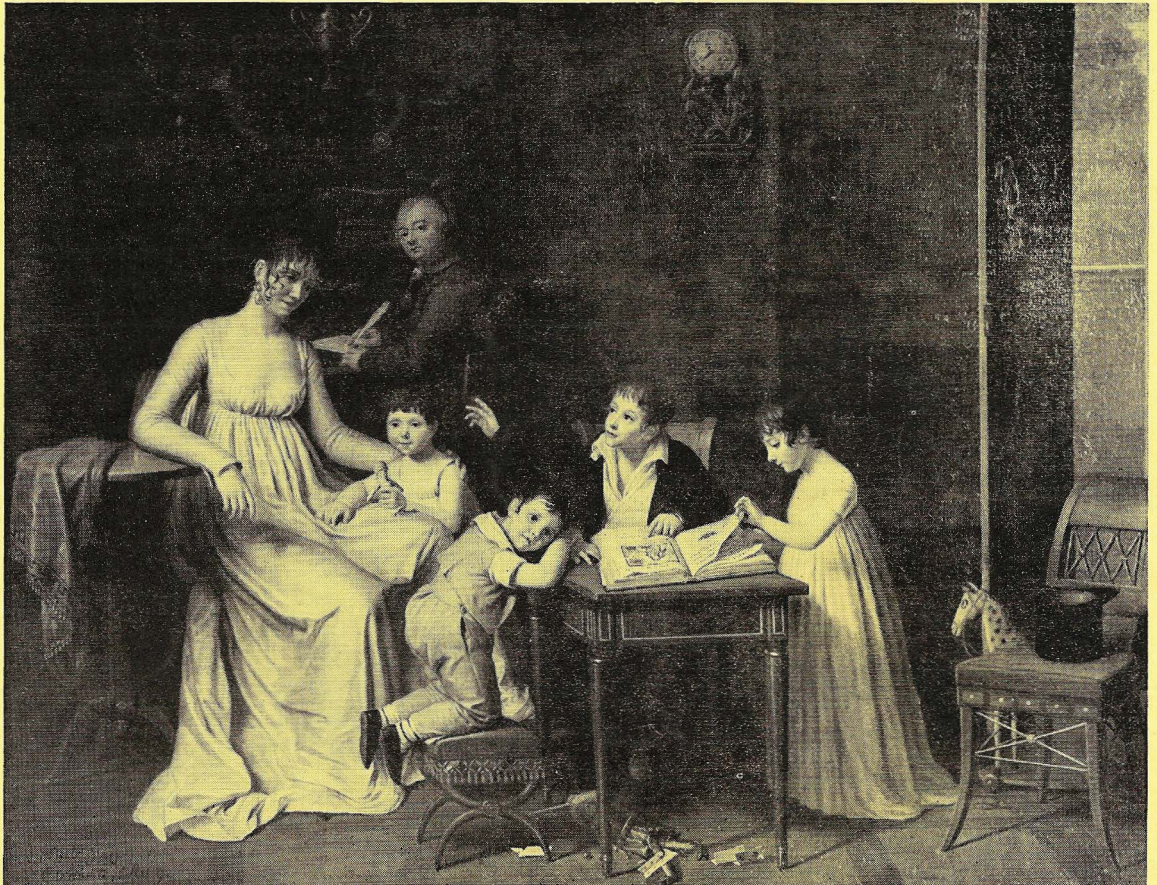

LE JURA FRANÇAIS

Siège social : 14, rue du Four, 75006 - PARIS - C c p. Paris 316 95

J.M. COMBETTE : Portrait de Famille (Musée des Beaux Arts de la ville de Tours)

Sommaire

J.M. COMBETTE, un peintre jurassien du XVIII ^e siècle, par Hubert CARTIER	p. 1
Echos de Franche-Comté et Monts Jura	3
Un Comtois au siège de Gibraltar, par Claude WAUTHERIN	5
Variétés	9
Portrait d'un Maître-Pipier, par Edwige WAILLE	13
Les lecteurs nous écrivent	17
Reuves de livres et des publications	19