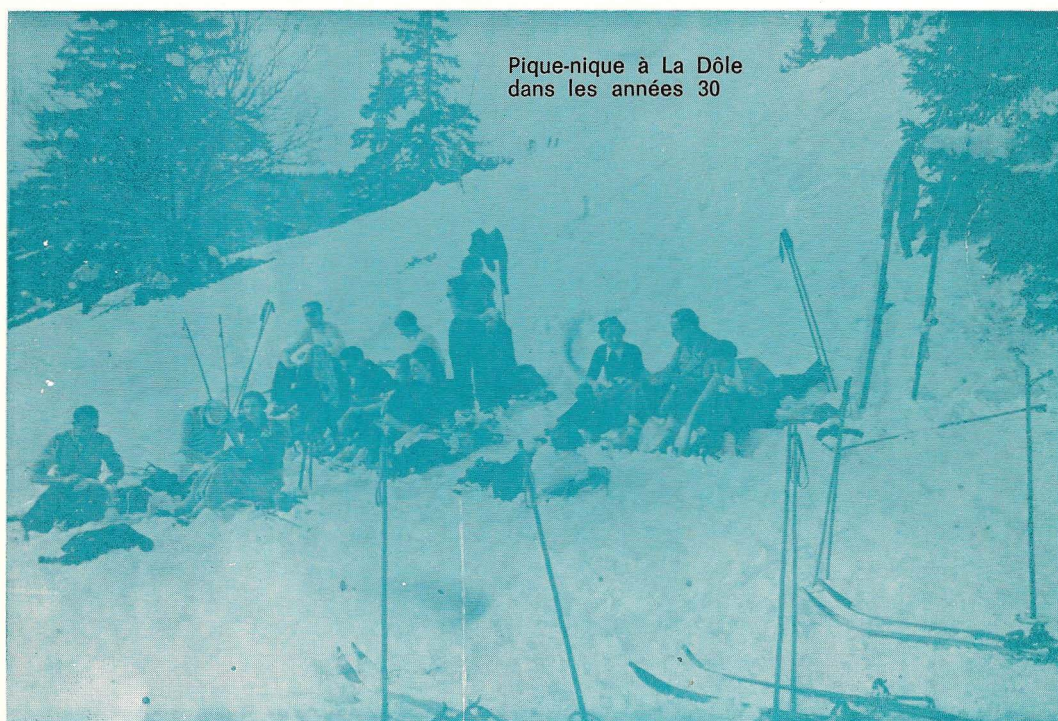

LE JURA FRANÇAIS

« de Belfort au Rhône »

AIN - JURA - DOUBS - Hte SAONE - Territoire de BELFORT

Pique-nique à La Dôle
dans les années 30

Sommaire

Le château de Rans et ses plans, par H. de FAGET de CASTELJAU	p. 1
Noms de famille et lieux-dits en Franche Comté, par G. BASSARD	10
A propos de Georges Colomb	11
Echos des Monts Jura	13
Activité des Sociétés savantes	15
Revue des livres et des publications	18
Sonthonnax, d'Oyonnax, par P. RIVET	21
Gaston Coindre et la guerre des boutons, par O. Chevalier	23